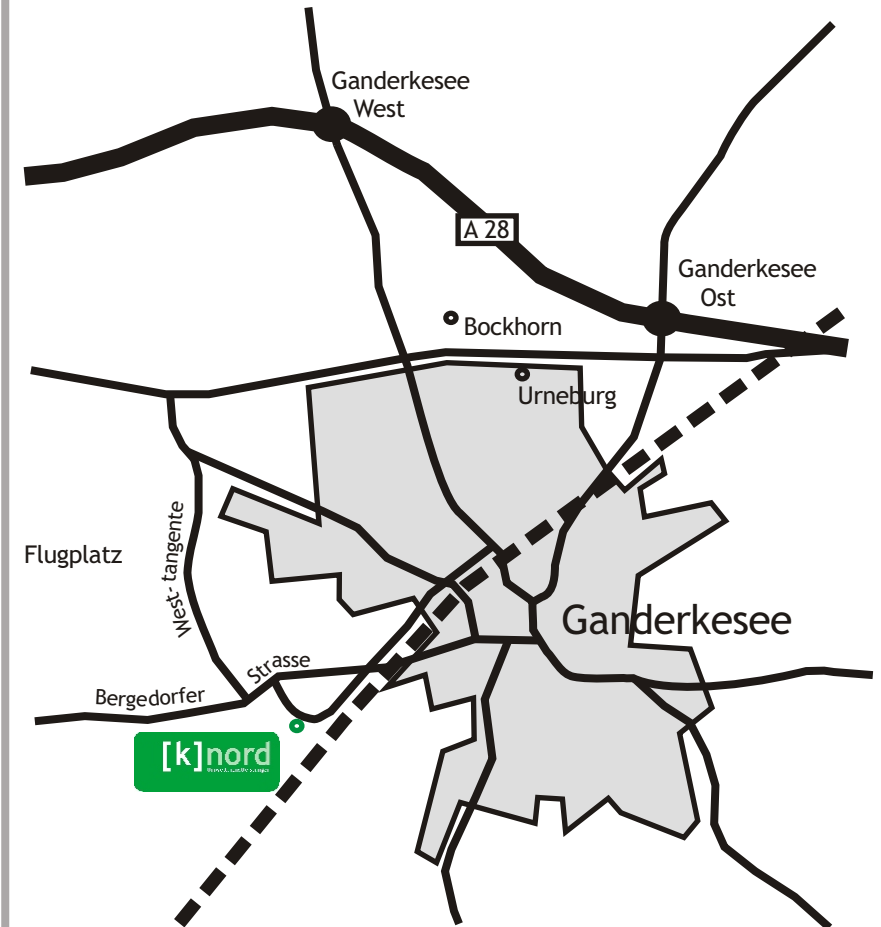

Der Weg zu uns

Kompostsysteme Nord GmbH
Industriepark 6
27777 Ganderkesee
Telefon 04222/47-111
Fax 04222/47-203

[k]nord
Umweltdienstleistungen

[Ab Bremer Kreuz]

Autobahn A1 Richtung Osnabrück / Abfahrt Delmenhorst-Ost, Richtung Oldenburg / Autobahn A28, Abfahrt Ganderkesee-West [Nr. 19] / Richtung Ganderkesee / 1. Ampelkreuzung rechts, Richtung Falkenburg / nach ca. 1 km links, Richtung Industriegebiet/Flughafen / nächste Kreuzung links Bergedorfer Straße / 2. Straße rechts zum Industriepark