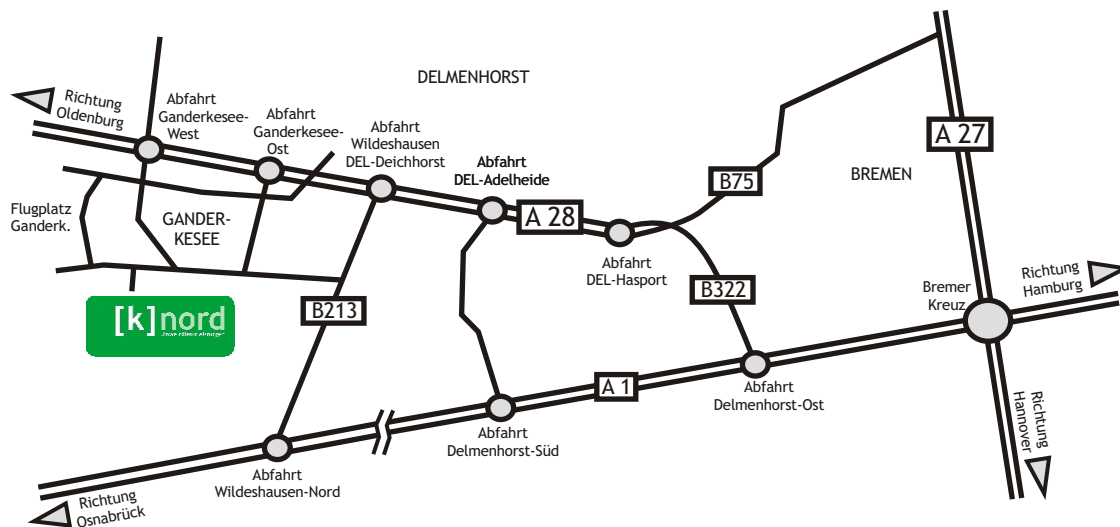

Der Weg zu uns

Kompostsysteme Nord GmbH
Industriepark 6
27777 Ganderkesee
Telefon 04222/47-111
Fax 04222/47-203

[k]nord
Umweltdienstleistungen

[Ab Bremer Kreuz]

Autobahn A1 Richtung Osnabrück / Abfahrt Delmenhorst-Ost, Richtung Oldenburg / Autobahn A28, Abfahrt Ganderkesee-West [Nr. 19] / Richtung Ganderkesee / 1. Ampelkreuzung rechts, Richtung Falkenburg / nach ca. 1 km links, Richtung Industriegebiet/Flughafen / nächste Kreuzung links Bergedorfer Straße / 2. Straße rechts zum Industriepark