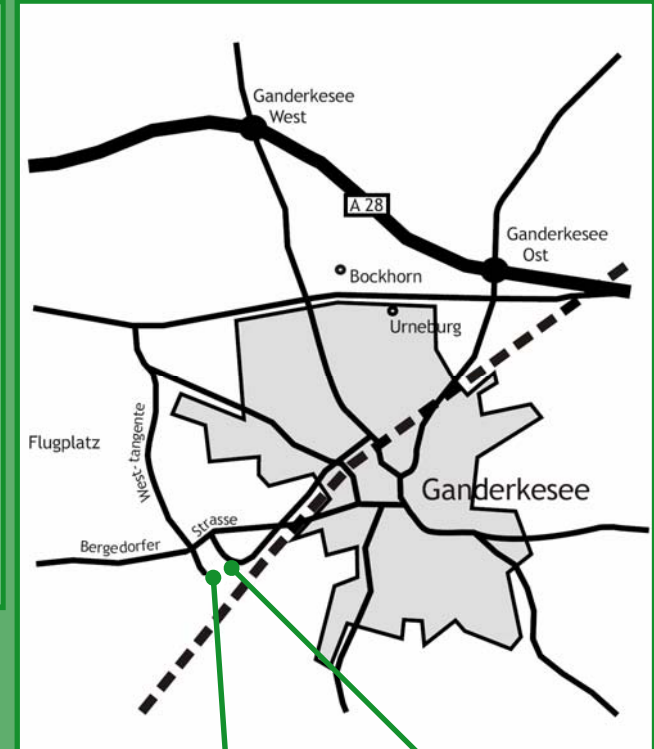

Der Weg zu uns

Verwaltung
Industriepark 6
27777 Ganderkesee
Telefon 04222/47-0
Fax 04222/47-203

Kompostwerk
Weststraße 10
27777 Ganderkesee
Telefon 04222/47-500
Fax 04222/47-520

[Ab Bremer Kreuz]

Autobahn A1 Richtung Osnabrück / Abfahrt Delmenhorst-Ost, Richtung Oldenburg / Autobahn A28, Abfahrt Ganderkesee-West [Nr. 19] / Richtung Ganderkesee / 1. Ampelkreuzung rechts, Richtung Falkenburg / nach ca. 1 km links, Richtung Industriegebiet/Flughafen / nächste Kreuzung links Bergedorfer Straße / zur Verwaltung 2. Straße rechts zum Industriepark