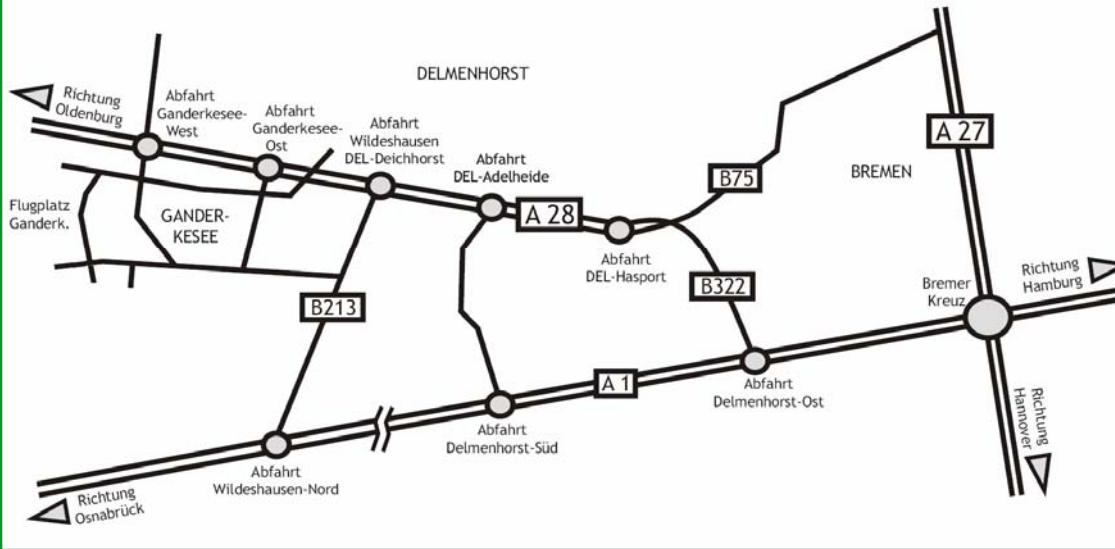

Der Weg zu uns

Verwaltung
Industriepark 6
27777 Ganderkesee
Telefon 04222/47-0
Fax 04222/47-203

Kompostwerk
Weststraße 10
27777 Ganderkesee
Telefon 04222/47-500
Fax 04222/47-520

[Ab Bremer Kreuz]

Autobahn A1 Richtung Osnabrück / Abfahrt Delmenhorst-Ost, Richtung Oldenburg / Autobahn A28, Abfahrt Ganderkesee-West [Nr. 19] / Richtung Ganderkesee / 1. Ampelkreuzung rechts, Richtung Falkenburg / nach ca. 1 km links, Richtung Industriegebiet/Flughafen / nächste Kreuzung links Bergedorfer Straße / zur Verwaltung 2. Straße rechts zum Industriepark